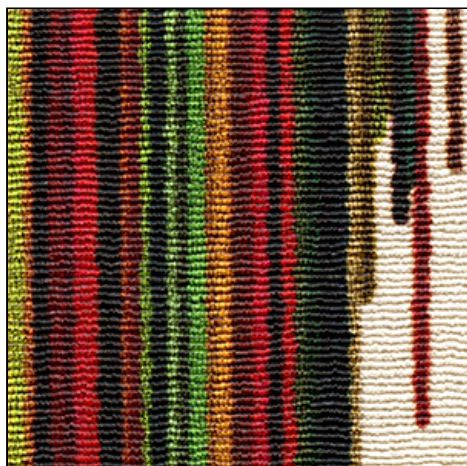

ÉLITIS

Auteur & Éditeur

Papier peint

Perles

Parade de samba

VP 913 01

Parade de Samba

LE + PRODUIT :

Non feu permanent, Lavable, Excellente résistance aux tâches et à l'impact

Fire permanent, Washable, Very good stain and knock resistance

Utilisation / Use

Papier peint / Wallpaper

Composition : Vinyle sur support papier