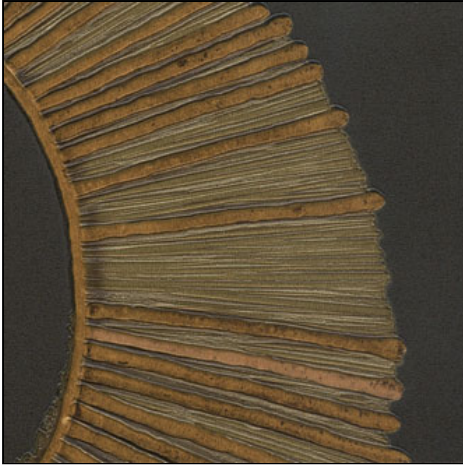

# ÉLITIS

Auteur & Éditeur

Papier peint

Azzurro

Capri

**VP 745 04**

*Symbole d'excellence*

## Utilisation / Use

Papier peint / Wallpaper

**Composition : Vinyle lourd sur  
support intissé**

*Heavy vinyl on a non woven ground*

**Unité de vente : Rouleau**

*Roll*

**Dimensions : rouleau de longueur  
10m X largeur 0,7m**

## Solidité lumière UV : Excellente

*UV light resistance : Excellent*