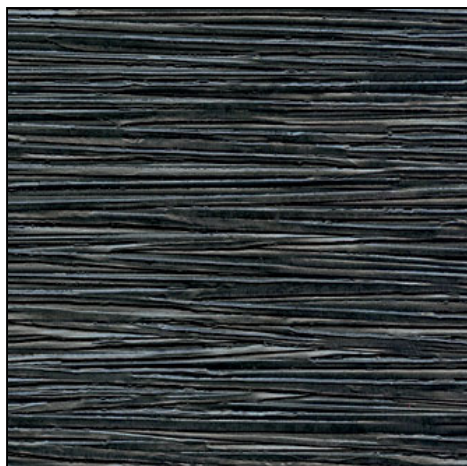

ÉLITIS

Auteur & Éditeur

Papier peint

Azzurro

Lipari

VP 740 11

Au-delà des apparences

LE + PRODUIT :

**Lessivable, Facilité de pose,
Excellente résistance aux taches
et à l'impact**

*Extra washable, Easy hanging, Stain
and knock resistant*

Utilisation / Use

Papier peint / Wallpaper

**Composition : Vinyle lourd sur
support intissé**